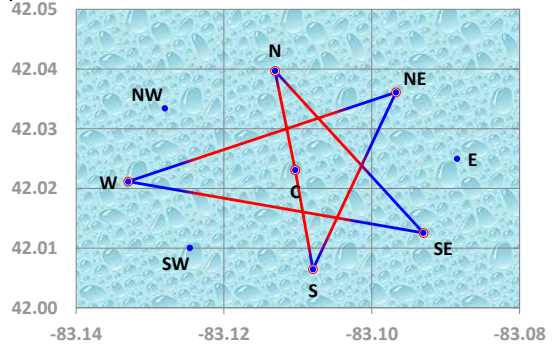

Course 5 9.4 Nm

Marks	C	S	NE	W	SE	N	C
Round	Start	p	p	p	p	p	Finish
Nm		1.0	1.8	1.8	1.9	1.9	1.0
Heading		174	16	241	106	331	173