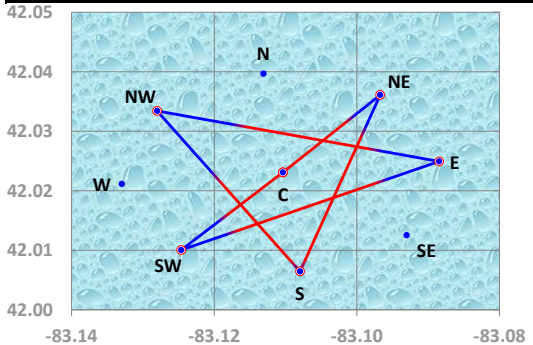

Course 6 9.4 Nm

Marks	C	SW	E	NW	S	NE	C
Round	Start	p	p	p	p	p	Finish
Nm		1.0	1.8	1.8	1.9	1.8	1.0
Heading		219	61	286	151	16	218