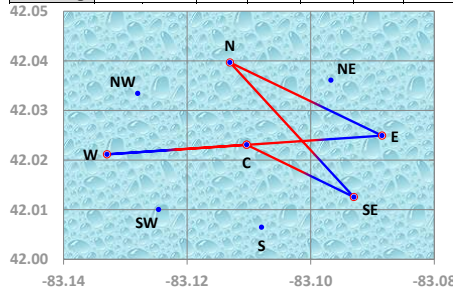

Course 7 7.3 Nm

Marks	C	W	E	N	SE	C
Round	Start	p	p	p	p	Finish
Nm	1.0	2.0	1.4	1.9	1.0	
Heading	263	83	309	151	309