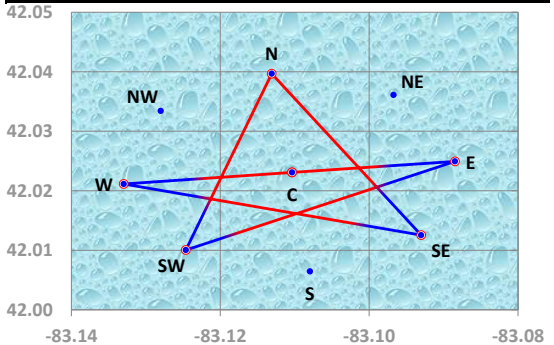

Course 7 9.4 Nm

Marks	C	W	SE	N	SW	E	C
Round	Start	p	p	p	p	p	Finish
Nm		1.0	1.9	1.9	1.9	1.8	1.0
Heading		263	106	331	196	61	264