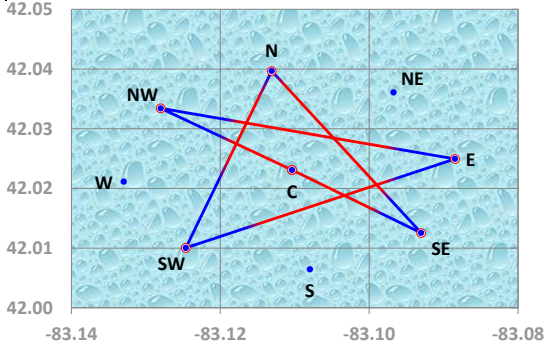

Course 4 9.4 Nm

Marks	C	SE	N	SW	E	NW	C
Round	Start	p	p	p	p	p	Finish
Nm		1.0	1.9	1.9	1.8	1.8	1.0
Heading		129	331	196	61	286	128