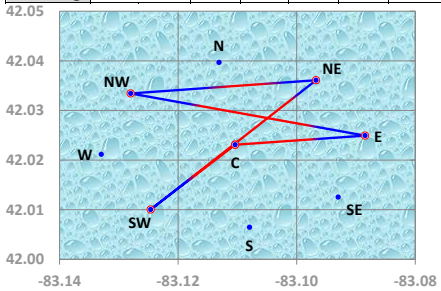

Course 6 7.2 Nm

Marks	C	SW	NE	NW	E	C
Round	Start	p	p	p	p	Finish
Nm	1.0	2.0	1.4	1.8	1.0	
Heading	219	38	263	106	264