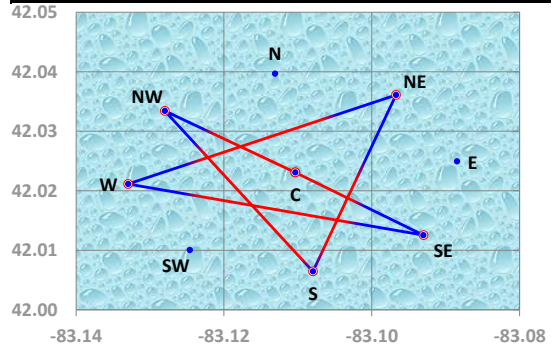

Course 8 9.4 Nm

Marks	C	NW	S	NE	W	SE	C
Round	Start	p	p	p	p	p	Finish
Nm		1.0	1.9	1.8	1.8	1.9	1.0
Heading		308	151	16	241	106	309