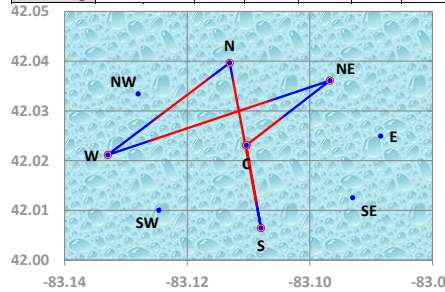

Course 5 7.3 Nm

Marks	C	S	N	W	NE	C
Round	Start	p	p	p	p	Finish
Nm	1.0	2.0	1.4	1.8	1.0	
Heading	174	353	219	61	218