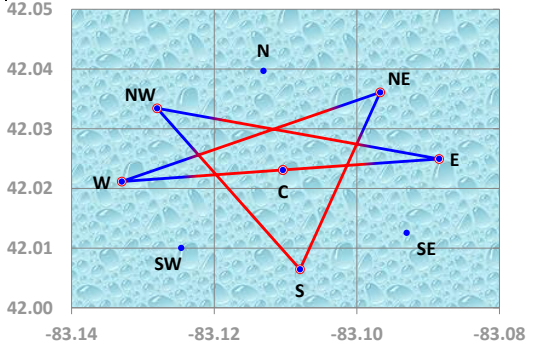

Course 3 9.4 Nm

Marks	C	E	NW	S	NE	W	C
Round	Start	p	p	p	p	p	Finish
Nm		1.0	1.8	1.9	1.8	1.8	1.0
Heading		84	286	151	16	241	83