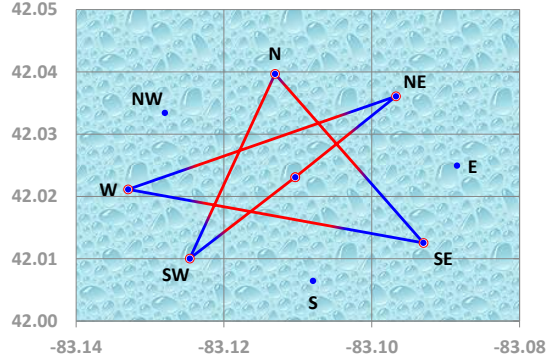

Course 2 9.4 Nm

Marks	C	NE	W	SE	N	SW	C
Round	Start	p	p	p	p	p	Finish
Nm		1.0	1.8	1.9	1.9	1.9	1.0
Heading		38	241	106	331	196	39